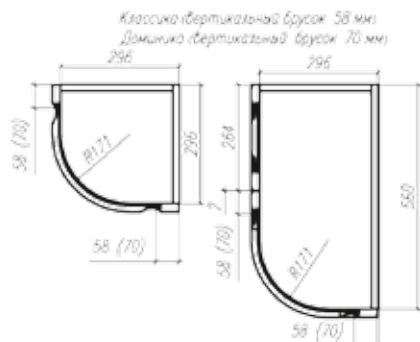

ОБЕДЕННЫЕ ЗОНЫ

РАДИУСНЫЕ ЭЛЕМЕНТЫ