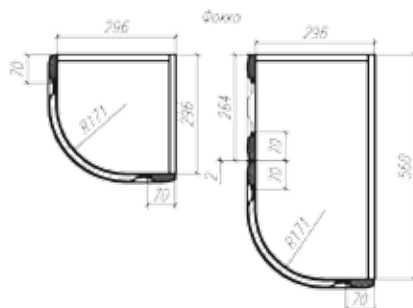

ОБЕДЕННЫЕ ЗОНЫ

РАДИУСНЫЕ ЭЛЕМЕНТЫ