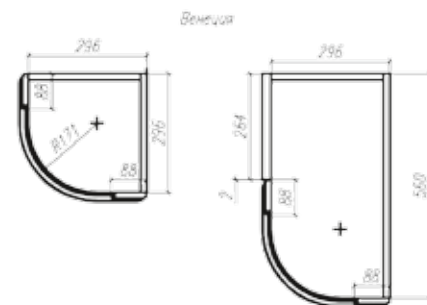

ОБЕДЕННЫЕ ЗОНЫ

РАДИУСНЫЕ ЭЛЕМЕНТЫ