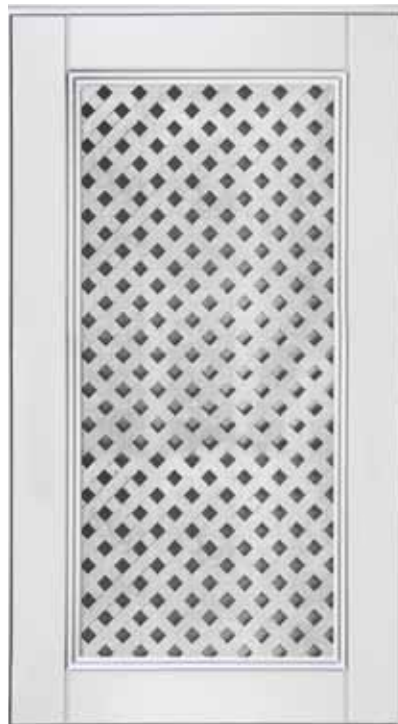

РЕШЕТКА

Фасад: МДФ, эмаль
Цвет: весь каталог RAL и NCS

Варианты исполнения: патина / без патины