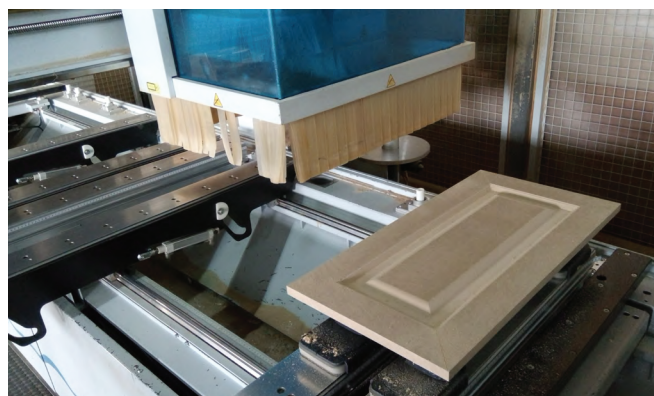

Rits
кухни

Компания Rits – это российская мебельная фабрика с разветвленной сетью салонов, оснащенная лучшим немецким оборудованием.

НАШИ ПРЕИМУЩЕСТВА:

1. Полный цикл производства кухонь, корпусной мебели и фасадов по индивидуальным размерам
   - Широкая ценовая линейка
   - Материалы и комплектующие от лучших производителей
   - ГАРАНТИЯ: 3 ГОДА, СРОК СЛУЖБЫ: 10 ЛЕТ
2. ---
3. Фасады массив дуба: 1950 вариантов цвета по каталогу RAL, 6 базовых цветов патины или по каталогу RAL
   - Фасады массив березы: 1950 вариантов цвета по каталогу RAL, 6 базовых цветов патины или по каталогу RAL
   - Фасады эмаль: 1950 вариантов цвета по каталогу RAL, 6 базовых цветов патины или по каталогу RAL
   - Фасады шпон: 1950 вариантов цвета по каталогу RAL, 6 базовых цветов патины или по каталогу RAL
   - Фасады пластик ARPA, производство: Италия, 290 цветов и текстур
   - Фасады MDF, пленка ПВХ, 1000 цветов и текстур
   - Фасады акрил, производство: Испания
   - Фасады ЛДСП, производство: Испания, Россия
   - Декоративные элементы
4. ---
5. Возможность изготовления деталей корпуса из любых фасадных материалов
   - Комплектация обеденными зонами
   - Комплектация бытовой техникой
   - Стеновые панели, облицованные шпоном дуба с фрезеровкой, из массива березы и стекла с фотопечатью
   - Витражи с деколями, производство: Италия
   - Доставка по России и СНГ