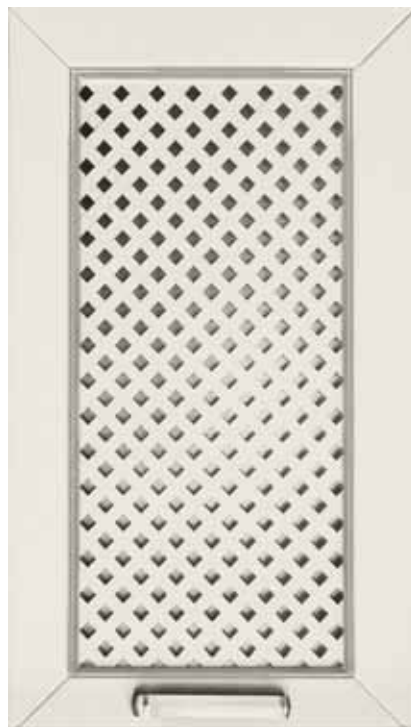

РЕШЕТКА

Фасад: МДФ, шпон, эмаль
Цвет: весь каталог RAL и NCS

Варианты исполнения: МДФ, эмаль, патина, глянец;
МДФ, пленка ПВХ