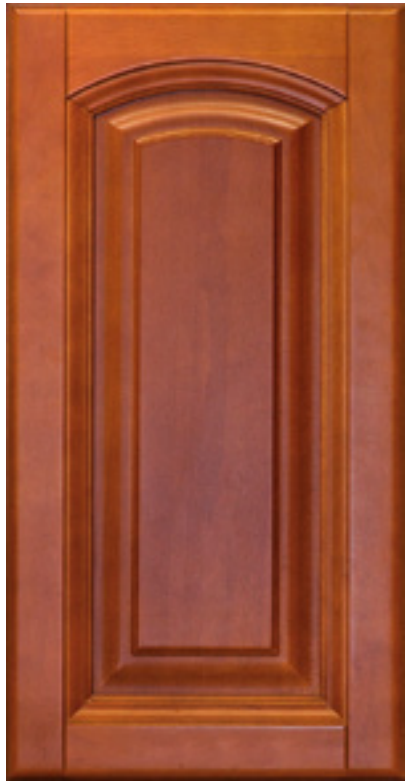

МОДЕЛИ ФАСАДОВ

№ 1