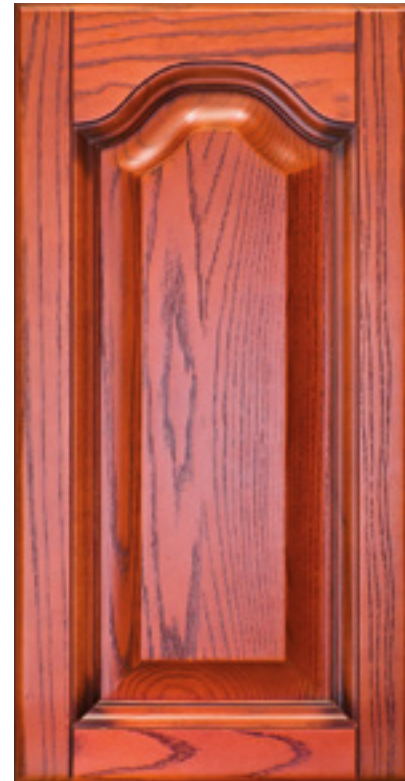

МОДЕЛИ ФАСАДОВ

№ 1